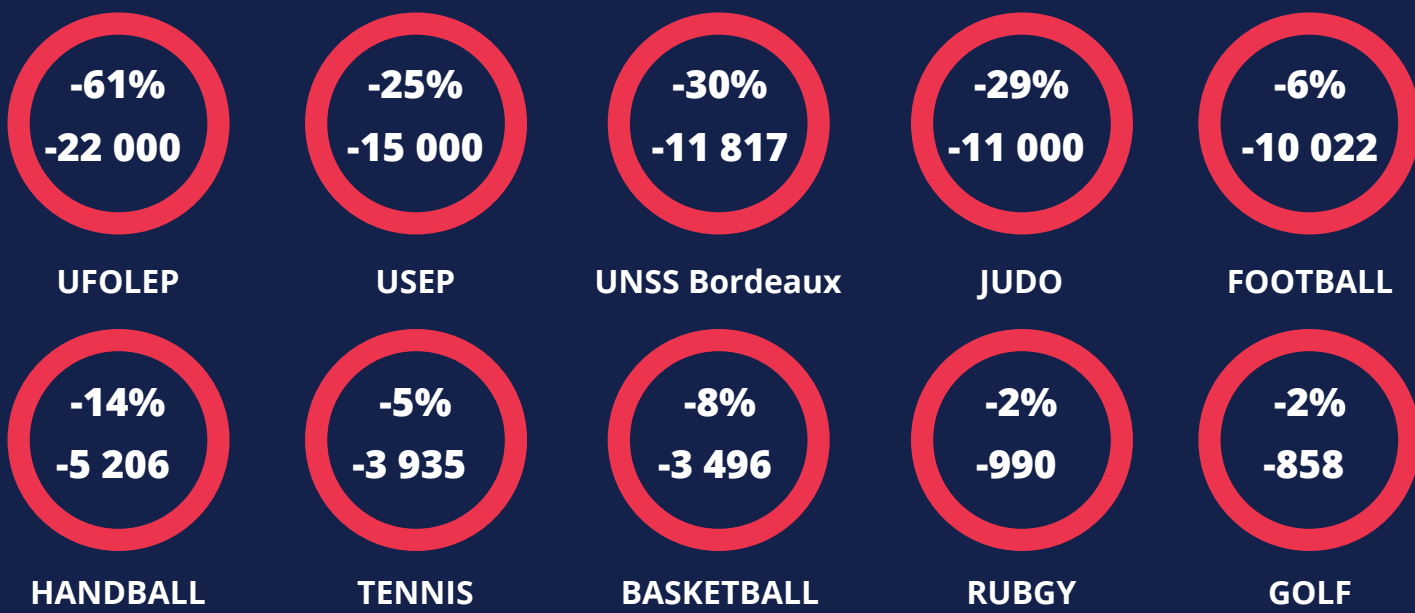

ENQUÊTE RÉGIONALE

Évaluation de l'évolution des licences sportives en Nouvelle-Aquitaine

Comparatif entre le 31 octobre 2019 et le 31 octobre 2020

165 076

Licenciés en moins
soit

- 22%

PERTE DE LICENCES DES 10 LIGUES/COMITÉS RÉGIONAUX AYANT LE PLUS GRAND NOMBRE DE LICENCIÉS