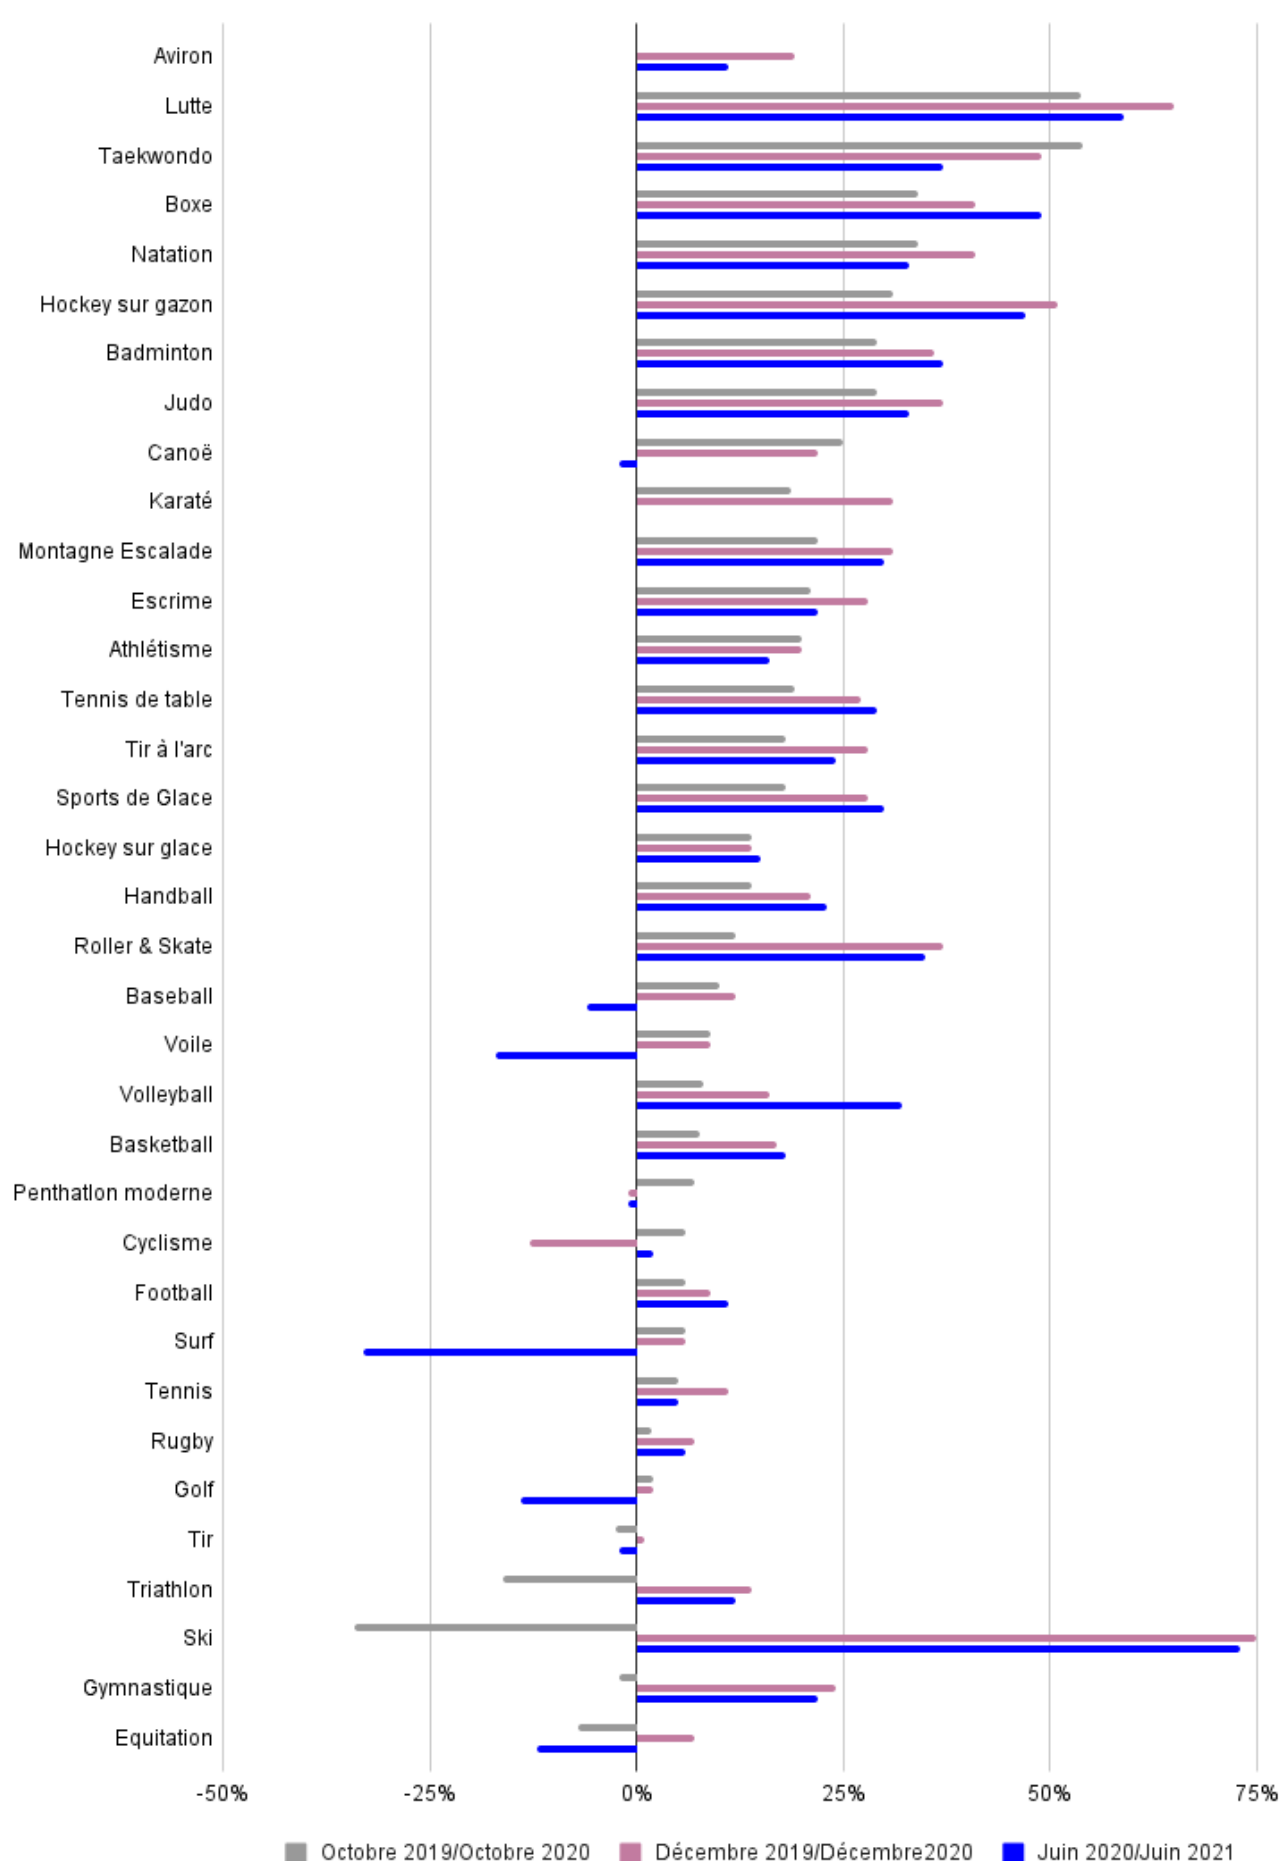

ENQUÊTE RÉGIONALE

Évolution des licences sportives en
Nouvelle-Aquitaine entre

Octobre 2019 et Octobre 2020
et
Décembre 2019 et Décembre 2020
et
Juin 2020 et Juin 2021

Evolution (en pourcentage) du nombre de licencié.e.s en région Nouvelle-Aquitaine (fédérations sportives olympiques)

Comparatif entre Octobre 2019 / Octobre 2020*
et Décembre 2019 / Décembre 2020**
et Juin 2020 / Juin 2021***

*Sur 35 des 36 fédérations olympiques. Les chiffres pour la ligue Nouvelle-Aquitaine d'Aviron n'ont pas été communiqués à ce jour.

**Sur 35 des 36 fédérations olympiques. Les chiffres pour la ligue Nouvelle-Aquitaine d'Haltérophilie n'ont pas été communiqués à ce jour.

Infographie : CROS Nouvelle-Aquitaine
Source : Ligues/Comités Sportifs de Nouvelle-Aquitaine

*** Les chiffres pour la ligue Nouvelle-Aquitaine d'Haltérophilie, d'Athlétisme et de Karaté n'ont pas été communiqués à ce jour.

Enquête réalisée entre le 16 juin et le 30 juin 2021
par le CROS Nouvelle-Aquitaine auprès des ligues et
comités sportifs de Nouvelle-Aquitaine.

72% de répondants sur 100 structures interrogées

CROS
NOUVELLE-AQUITAINE

www.cros-nouvelle-aquitaine.org

@CROSNAq