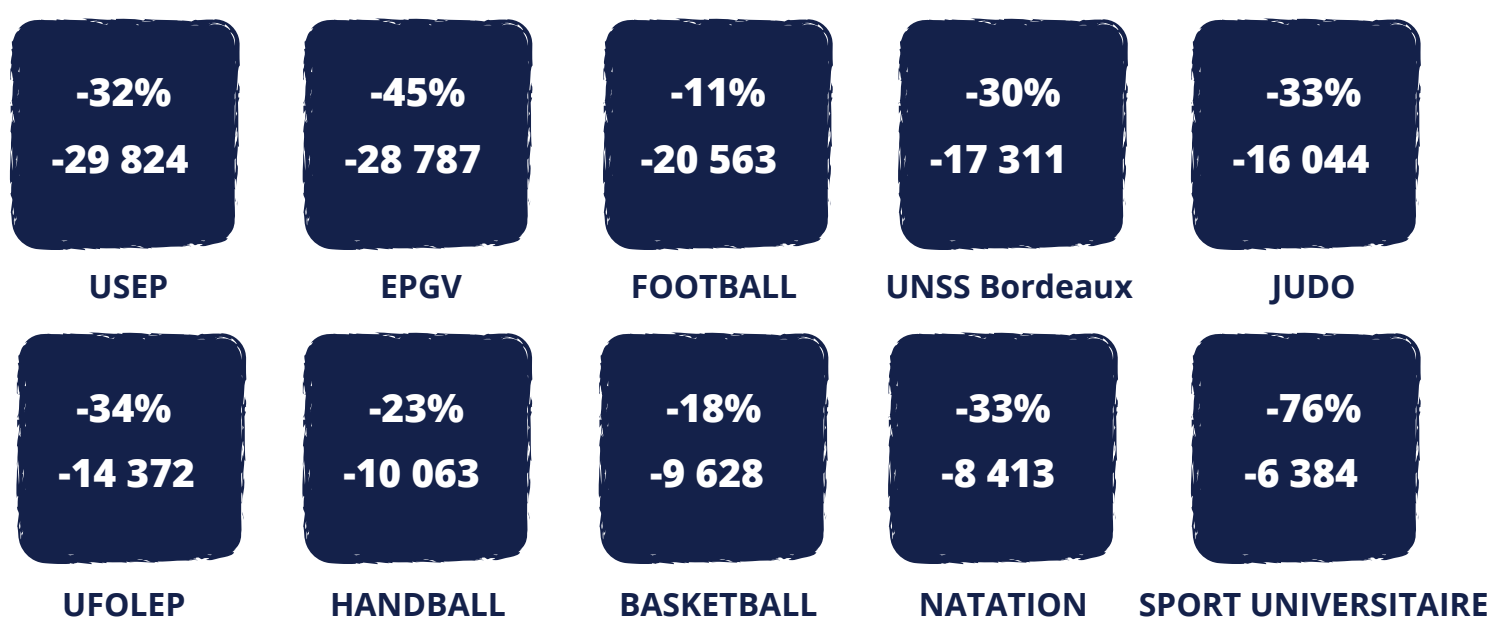

ENQUÊTE RÉGIONALE

Évolution des licences sportives en
Nouvelle-Aquitaine entre

Juin 2020 et Juin 2021

233 083

Licenciés en moins
soit

- 18,9%

LIGUES/COMITÉS RÉGIONAUX AYANT PERDU LE PLUS DE LICENCIÉS (EN NOMBRE)